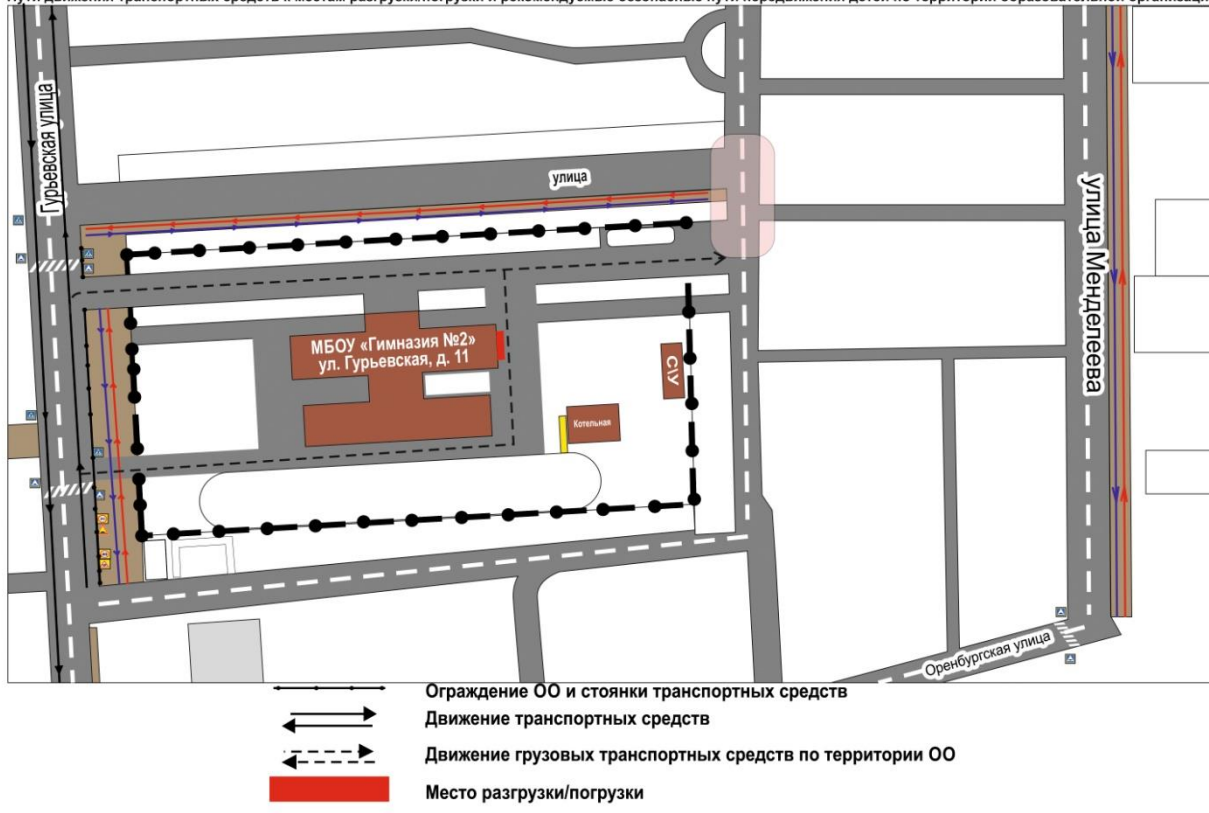

План-схемы МБОУ «Гимназия №2» г. Грозного

Маршруты движения организованных групп детей от образовательной организации к стадиону, парку или спортивно-оздоровительному комплексу

План-схемы МБОУ «Гимназия №2» г. Грозного

Пути движения транспортных средств к местам разгрузки/погрузки и рекомендуемые безопасные пути передвижения детей по территории образовательной организации

План-схемы МБОУ «Гимназия №2» г. Грозного
Район расположения образовательной организации, пути движения транспортных средств и детей (обучающихся)